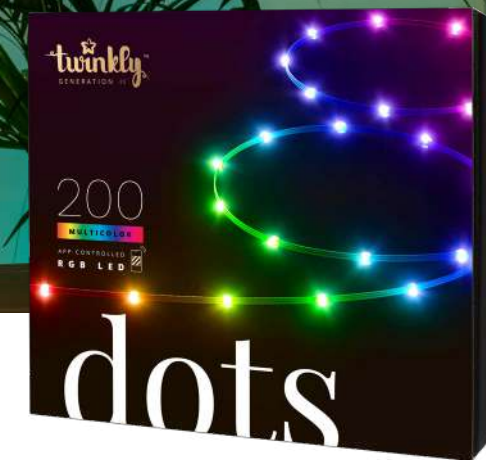

Twinkly Dots este un șir de LED-uri miniaturale și flexibile care poate fi controlat prin intermediul unei aplicații și al asistenților vocali. Cu o lungime iluminată de 10 metri și format din 200 de LED-uri RGB, de 7 mm, special concepute cu un cap plat și mat pentru a atinge niveluri impresionante de luminozitate și tonuri de culoare perfecte, Twinkly Dots combină versatilitatea șirurilor clasice de LED-uri cu aspectul rafinat al iluminatului decorativ de interior premium, aducând noi frontiere în iluminatul casnic. Ecosistemul Twinkly cuprinde un controler Bluetooth® și Wi-Fi și o aplicație de ultimă generație pentru smartphone, aducând noi niveluri de design și creativitate în materie de iluminat în cadrul casei dvs. conectate pe tot parcursul anului. La fel ca toate produsele Twinkly, Dots poate fi mapat și fiecare LED poate fi controlat individual, permițându-vă să creați și să reproduceți efecte unice, degradeuri și animații de culoare - Dots devine ecranul dumneavoastră. Ușor de configurat prin Wi-Fi și Bluetooth®, Twinkly Dots este controlat cu ajutorul aplicației gratuite Twinkly App, disponibilă pentru iOS și Android. Aplicația Twinkly's App vă permite să creați instalații de design luminos personalizate datorită unei game largi de efecte și animații preconfigurate, precum și a posibilității de a vă crea propriile efecte de la zero cu ajutorul instrumentului de creare FX Wizard. Twinkly Dots pot fi grupate împreună cu alte dispozitive Twinkly RGB pentru a crea montaje luminoase mai mari și sincronizate. Twinkly Dots pot fi controlate fără probleme cu asistenți vocali precum Hey Google și Amazon Alexa, precum și cu Apple HomeKit, Homey, precum și cu Razer Chroma™ RGB prin intermediul Twinkly Chroma Connector și OMEN Light Studio pe OMEN Gaming Hub pentru a vă îmbunătăți experiența de joc cu efecte luminoase uimitoare care reacționează la jocul dumneavoastră. Potrivit pentru utilizare în interior și în exterior, clasificat IP44.

Caracteristici

- LED-uri RGB multicolore - 16 milioane de culori
- Flexibil - poate fi instalat pe suprafețe curbe, sub corpuri de perete sau de-a lungul pereților
- Adeziv - Punctele pot fi lipite pe suprafețe cu ajutorul dischetelor adezive incluse
- Miniaturizat - Dots elimină lămpile LED voluminoase cu un aspect aproape invizibil
- Funcționează pe lungimi mari - Dots este disponibil în mai multe lungimi pentru toate aplicațiile
- Aplicația Twinkly este gratuită pentru iOS și Android pe mobil și tabletă
- Conexiune instantanee prin Wi-Fi și Bluetooth®.
- Zeci de efecte personalizabile gata de utilizare sau creați propriile efecte
- Poate fi grupat cu alte dispozitive Twinkly
- Funcționează cu Twinkly Music pentru a reacționa la muzica difuzată în mediul înconjurător
- Funcționează cu Hey Google și Amazon Alexa
- Funcționează cu Apple HomeKit
- Este compatibil cu Homey
- Se integrează cu Razer Chroma™ RGB prin intermediul conectorului Twinkly Chroma
- Se integrează cu OMEN Light Studio pe OMEN Gaming Hub
- Controler inteligent, adaptor de alimentare cu mufă (tip F) inclus
- Utilizare în interior și în exterior - IP 44